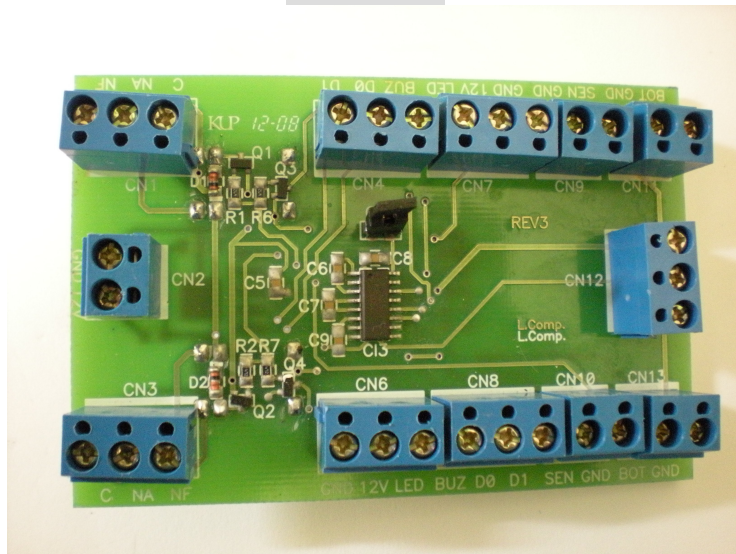

ECONÔMICO

Solução direcionada para pequenas instalações. Preço imbatível e baixíssimo consumo. Opera com fontes de 7 a 15 VDC.

FÁCIL DE INSTALAR

Ligações feitas diretamente via conectores de encaixe. Cabe dentro de uma caixa de interruptor 4 x 2. Possui auto-teste para verificação completa do sistema. Pode ser adquirido um kit completo que inclui todos os componentes.

ALTA TECNOLOGIA

Utiliza leitores de proximidade que identificam cartões à distância com a tecnologia RFID (Identificação por Rádio Freqüência).

MAIOR CONTROLE

Cartões com cadastro individual, que "on line" permite identificar o usuário e o horário de cada acesso. Em caso de extravio possibilita o descadastramento específico, (diferente das chaves convencionais que teriam de ser todas trocadas).

MAIOR SEGURANÇA

Cartões de acesso com maior proteção contra cópias do que qualquer mecanismo de chaves.

PRÁTICO

Basta aproximar seu cartão ao leitor de proximidade, nem sendo necessário tirá-lo da carteira ou bolsa, para que a porta se abra para pessoas cadastradas.

ROBUSTO

Encapsulado numa resina protetora oferece resistência mecânica e proteção contra umidade.

SOFTWARE ?

Opera "off line", não sendo necessário o uso de computador. No entanto, em se optando por utilizar o software que acompanha o DataMini, no modo "on line" todos os eventos são registrados, podendo-se gerar diversos relatórios e até mesmo espelho de ponto.

DataQuest Comércio e Consultoria Ltda.
Av. Dr. Guilherme Dumont Villares, 1050 Sala 11
Vila Suzana- São Paulo - SP - Brasil-cep: 05640-001
Tel. +55 11 5042-1842/ 5042-2691
www.dqcc.com.br/comercial@dqcc.com.br